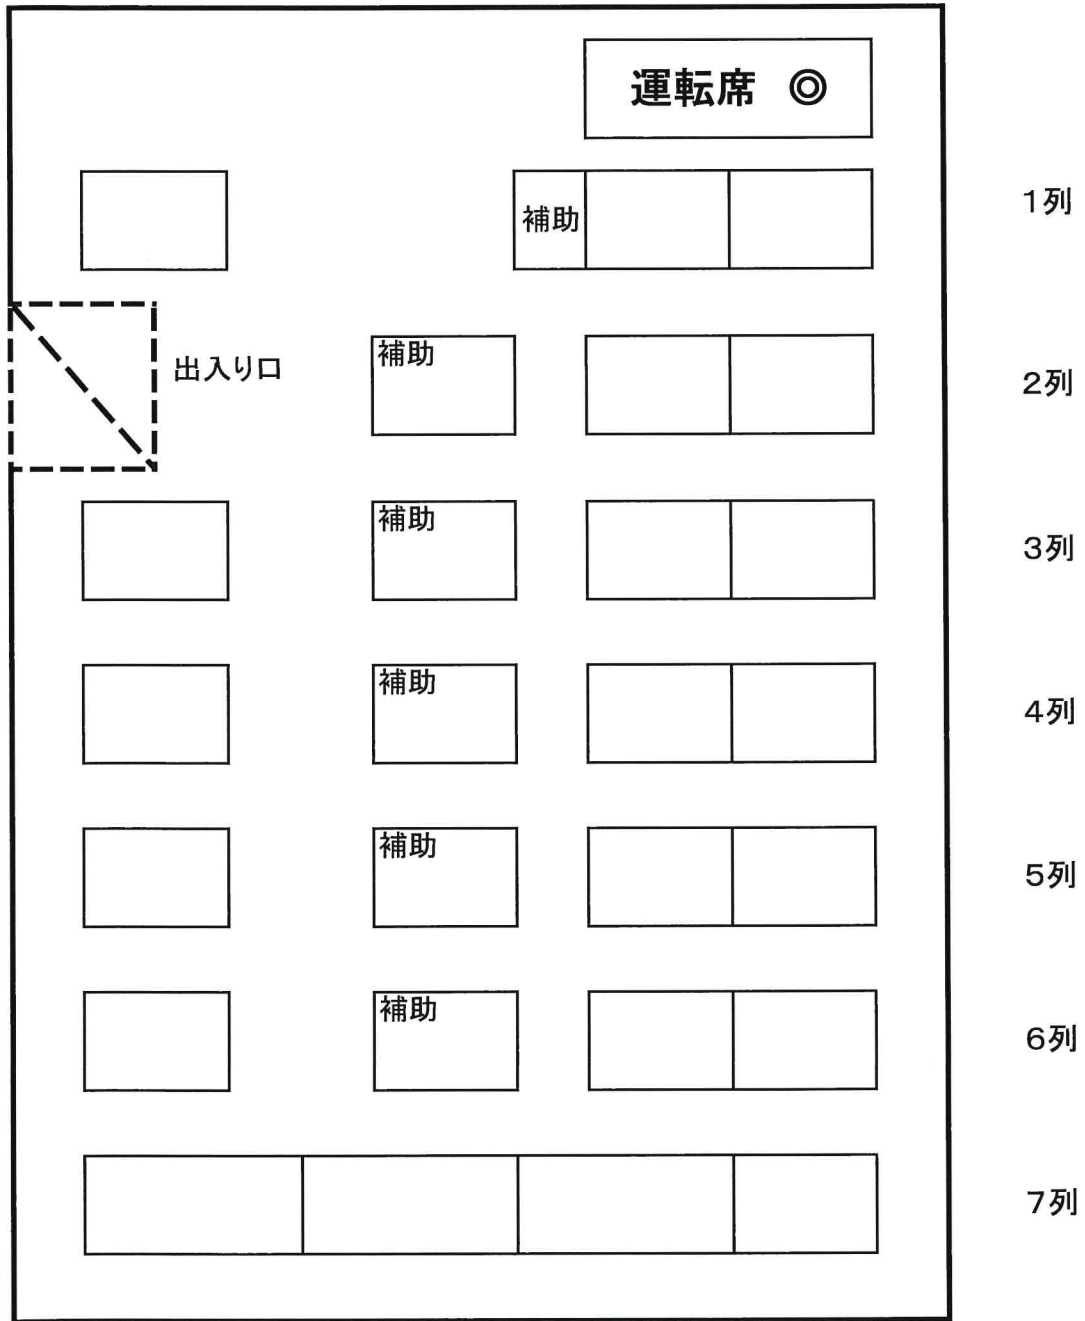

# ◆東神観光バス マイクロ No70 座席表◆

号車

27人乗り (正席 21席 + 補助 6席)

前

後